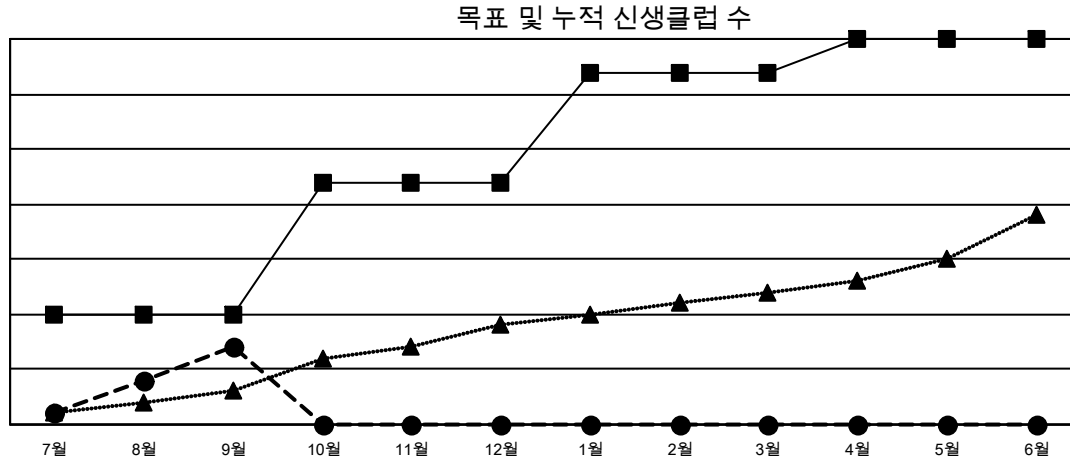

GAT MONTHLY MEMBERSHIP PROGRESS REPORT

Results as of: 9/30/2020

Multiple District 354

LOCATION: REPUBLIC OF KOREA

클럽			
결과- 2020-2021			
사분기	신생클럽 목표	신생클럽	해산된 클럽
7월/8월/9월	10	7	10
10월/11월/12월	12	0	0
1월/2월/3월	10	0	0
4월/5월/6월	3	0	0

회원 1인당			
결과- 2020-2021			
사분기	회원 순증가 목표	실제 회원증강	실제 퇴회 회원 수(전출입 포함)
7월/8월/9월	1265	1,291	907
10월/11월/12월	1305	0	0
1월/2월/3월	1285	0	0
4월/5월/6월	715	0	0

해산된 클럽: 10	
퇴회회원	
작고	11
클럽해산	0
기타	896
합계	907

1명 이상의 신입회원을 등록한 352 CLUBS OF 838