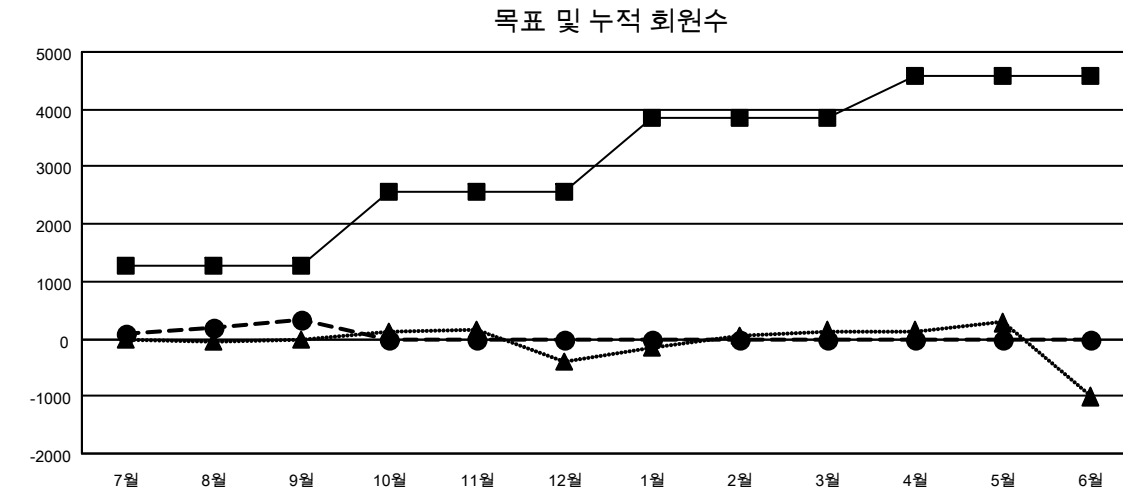

GAT MONTHLY MEMBERSHIP PROGRESS REPORT

Results as of: 9/30/2020

Multiple District 354

LOCATION: REPUBLIC OF KOREA

클럽			
결과- 2020-2021			
사분기	신생클럽 목표	신생클럽	해산된 클럽
7월/8월/9월	10	7	10
10월/11월/12월	12	0	0
1월/2월/3월	10	0	0
4월/5월/6월	3	0	0

회원 1인당			
결과- 2020-2021			
사분기	회원 순증가 목표	실제 회원증강	실제 퇴회 회원 수(전출입 포함)
7월/8월/9월	1265	1,291	907
10월/11월/12월	1305	0	0
1월/2월/3월	1285	0	0
4월/5월/6월	715	0	0

해산된 클럽: 10	
퇴회회원	
작고	11
클럽해산	0
기타	896
합계	907

1명 이상의 신입회원을 등록한 352 CLUBS OF 838